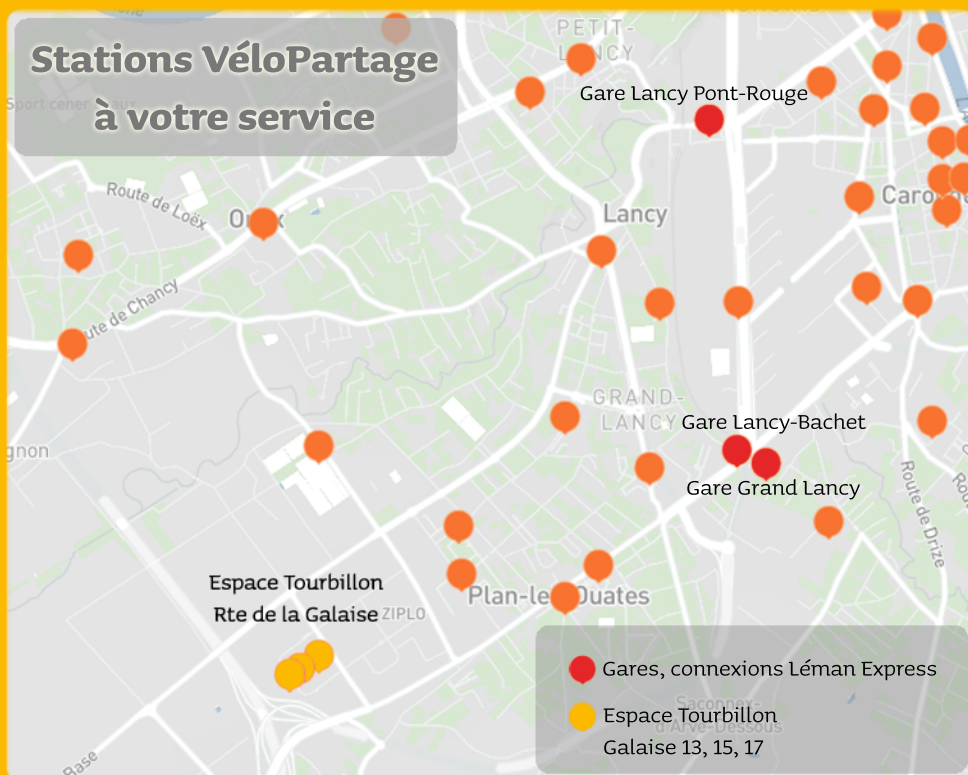

Route de la Galaise 13, 15 et 17

3 nouvelles stations avec 5 vélos en libre-service

1

Télécharger l'app Donkey Republic sur votre smartphone et s'inscrire

2

Vérifier en temps réel la disponibilité des vélos

3

Verrouiller et déverrouiller le cadenas via l'application

4

Déposer le vélo dans un lieu approprié sur la carte et payer en ligne

**Exemples de tarifs sans abonnement :
vélo 30 min : 2,30 chf / e-bike 30 min : 4,20 chf**

Stations VéloPartage à votre service

Scannez-moi

Plus d'informations sur le réseau VéloPartage